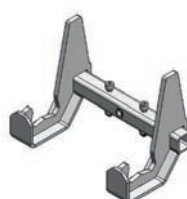

Einsteller für Italsea
Artikel Nr D0003

Adapters

Basisteil für Haken 90°
Edelstahl
Artikel Nr 337940

Haken für 20 mm Profil
Artikel Nr 340248

Haken für 30 mm Profil
Artikel Nr 340253

Haken für 40 mm Profil
Artikel Nr 340257

Haken für 50 mm Profil
Artikel Nr 340261

Adapters

Haken für 60 mm Profil
Artikel Nr 340265

Elektrische Hebemodul
für Haken (Edelstahl)
Artikel Nr OPT0050-RVS

Elektrische Verriegelung
für Haken
Artikel Nr 338416