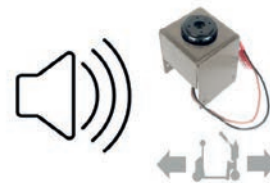

Signalton + Hupe 90 dB
(während der Fahrt)
Artikel Nr 340755