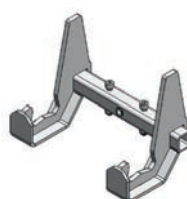

Blitzleuchte für
Edelstahl Mast
Artikel Nr OPT0456

Optionen

Blaues Sicherheitslicht
Artikel Nr 335509

Antistatik-Band
Artikel Nr OPT0058

Kodeschloss
Artikel Nr OPT0068

Treibräder Satz, Vollgummi,
markierungsfrei
Grau 3x Ø 250 x 80mm
(inkl. Befestigungsmaterial)
Artikel Nr 335858

Einsteller für Italsea
Artikel Nr D0003

Adapters

Basisteil für Haken 90°
Edelstahl
Artikel Nr 337940

Haken für 20 mm Profil
Artikel Nr 340248

Haken für 30 mm Profil
Artikel Nr 340253

Haken für 40 mm Profil
Artikel Nr 340257