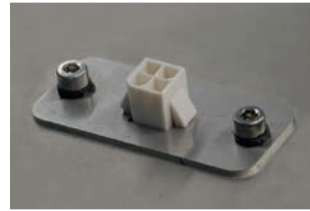

Optionen

Diagnose-Steck-
verbindung
Artikel Nr 335154