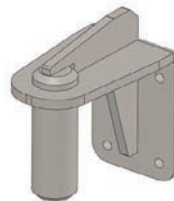

Haken für 50 mm Profil
Artikel Nr 340261

Adapters

Haken für 60 mm Profil
Artikel Nr 340265

Elektrische Hebemodul
für Haken (Edelstahl)
Artikel Nr OPT0050-RVS

Elektrische Verriegelung
für Haken
Artikel Nr 338416

Haken K-Hartwall dolly
(DOS1617/1636, 90°)
Artikel Nr H0083

Haken für LKE platform-
wagen (Type X)
Artikel Nr H0076

Adapters

Stift für Zugstange Ø16
Artikel Nr H0064

Stift für Zugstange Ø35
Artikel Nr H0144

Anhängerkupplung,
Stift Ø25
Artikel Nr H0062

Federkupplung, Stift Ø16
Artikel Nr H0120

Anhängerkupplung,
Stift Ø15
Artikel Nr H0071

Adapters

Anhängerkupplung,
Stift Ø10
Artikel Nr H0072

Klapphaken für
Blumenwagen
Artikel Nr OPT0099

Klapphaken Ø16
Artikel Nr H0128-D16

Klapphaken Ø20
Artikel Nr H0128-D20

Klapphaken Ø25
Artikel Nr H0128-D25

Adapters

Klapphaken Ø27
Artikel Nr H0128-D27

Klapphaken Ø32
Artikel Nr H0128-D32

Klapphaken Ø35
Artikel Nr H0128-D35