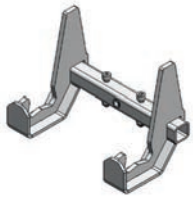

Einsteller für Italsea
Artikel Nr D0003

Adapters

Basisteil für Haken 90°
Edelstahl
Artikel Nr 337940

Haken für 20 mm Profil
Artikel Nr 340248

Haken für 30 mm Profil
Artikel Nr 340253

Haken für 40 mm Profil
Artikel Nr 340257

Haken für 50 mm Profil
Artikel Nr 340261

Adapters

Haken für 60 mm Profil
Artikel Nr 340265

Elektrische Hebemodul
für Haken (Edelstahl)
Artikel Nr OPT0050-RVS

Elektrische Verriegelung
für Haken
Artikel Nr 338416