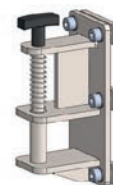

Haken für 50 mm Profil
Artikel Nr 340261

Adapters

Haken für 60 mm Profil
Artikel Nr 340265

Elektrische Hebemodul
für Haken (Edelstahl)
Artikel Nr OPT0050-RVS

Elektrische Verriegelung
für Haken
Artikel Nr 338416

Haken K-Hartwall dolly
(DOS1617/1636, 90°)
Artikel Nr H0083

Haken für LKE platform-
wagen (Type X)
Artikel Nr H0076

Adapters

Stift für Zugstange Ø16
Artikel Nr H0064

Stift für Zugstange Ø35
Artikel Nr H0144

Anhängerkupplung,
Stift Ø25
Artikel Nr H0062

Federkupplung, Stift Ø16
Artikel Nr H0120

Anhängerkupplung,
Stift Ø15
Artikel Nr H0071

Adapters

Anhängerkupplung,
Stift Ø10
Artikel Nr H0072

Klapphaken für
Blumenwagen
Artikel Nr OPT0099

Klapphaken Ø16
Artikel Nr H0128-D16

Klapphaken Ø20
Artikel Nr H0128-D20

Klapphaken Ø25
Artikel Nr H0128-D25

Adapters

Klapphaken Ø27
Artikel Nr H0128-D27

Klapphaken Ø32
Artikel Nr H0128-D32

Klapphaken Ø35
Artikel Nr H0128-D35