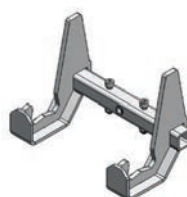

Einsteller für Italsea
Artikel Nr D0003

Adapters

Basisteil für Haken 90°
Edelstahl
Artikel Nr 337940

Haken für 20 mm Profil
Artikel Nr 340248

Haken für 30 mm Profil
Artikel Nr 340253

Haken für 40 mm Profil
Artikel Nr 340257

Haken für 50 mm Profil
Artikel Nr 340261

Adapters

Haken für 60 mm Profil
Artikel Nr 340265

Elektrische Hebemodul
für Haken (Edelstahl)
Artikel Nr OPT0050-RVS

Elektrische Verriegelung
für Haken
Artikel Nr 338416